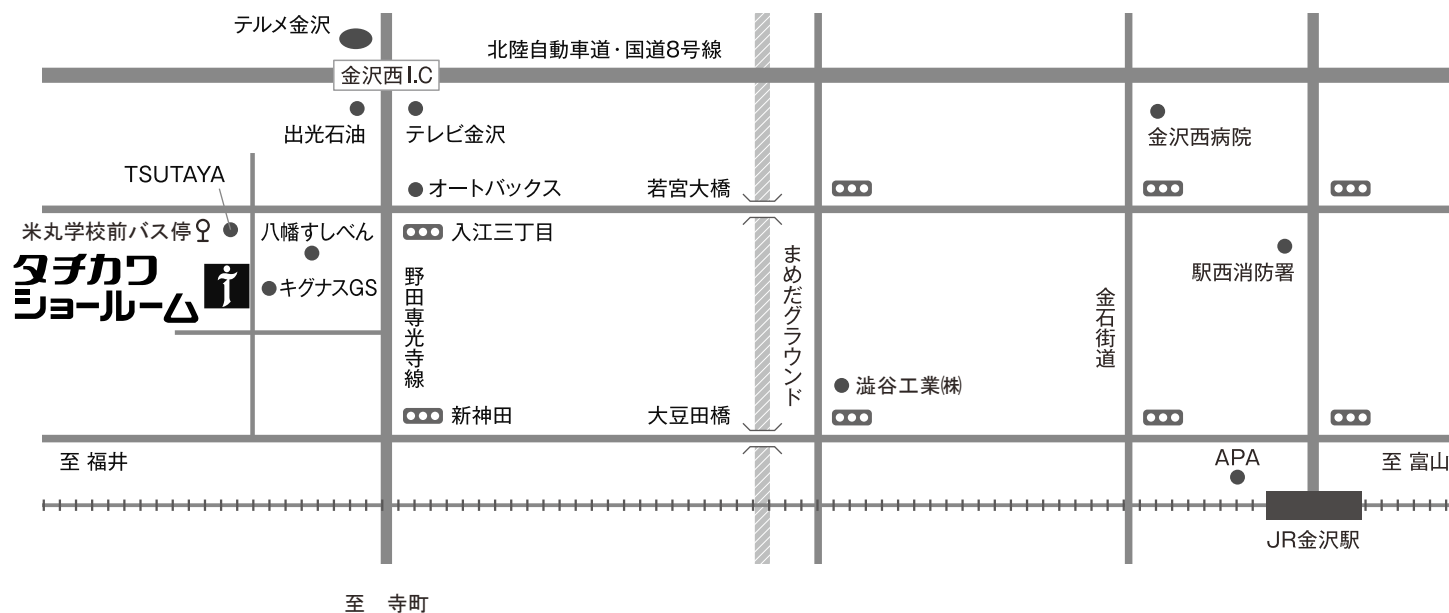

立川ブラインド工業株式会社

KANAZAWA SHOWROOM

〒921-8015

石川県金沢市東力4-181

TEL076-291-1146 FAX076-291-7683

営業時間:10:00~18:00

休館日:土曜・日曜・祝日

年末年始・ゴールデンウィーク・夏季休暇

【金沢駅からお越しの場合】

金沢駅西口バス乗り場⑦「57 上荒屋西」ゆき、米丸小学校前下車 徒歩 1分

【お車でお越しの場合】

金沢西インターから野田専光寺線（県道25号線）を寺町方面へ進み、入江3丁目交差点を右折、文苑堂・TSUTAYAの手前を左折すると50M先右側にございます。

（駐車できる台数は5～6台程度となります。）