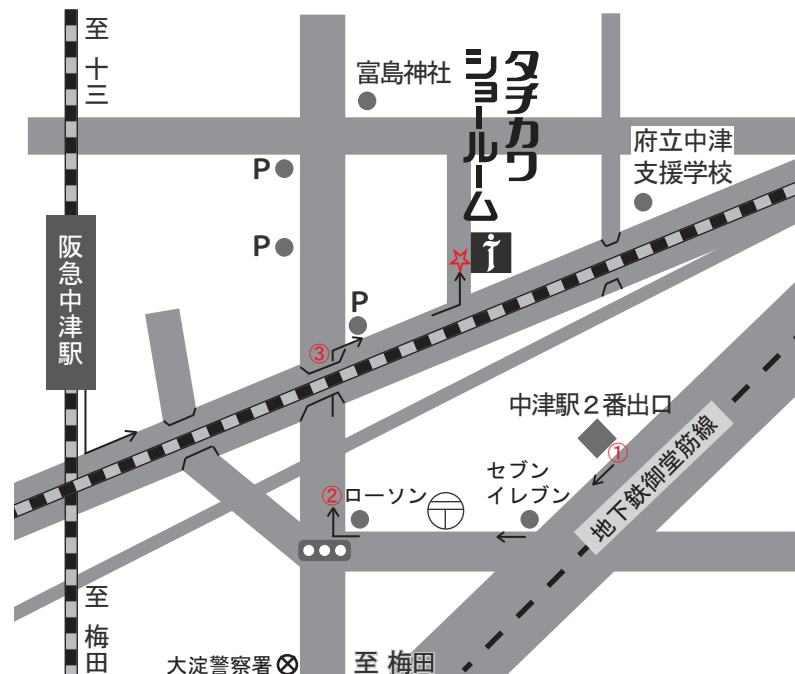

+++++ INFORMATION +++++
ショールームは予約制となっております。
ご相談を希望される方は、事前にお電話での
ご予約をお願いいたします。

【地下鉄御堂筋線中津駅からお越しの場合】徒歩約5分

2番出口をお上がりください。2番出口を上り出口を背にして、
右手方向にお進みください。

一つ目の信号のある交差点を右折。（角のビル1Fにセブンイレブンが入っています）

右折後直進し、一つ目の信号を右折。

そのまま直進

していただきますと前方に高架（JR貨物線）が見えてきます。

② 前方に高架が見えてまいります

高架をくぐり、

すぐ右折します。

③ 高架をくぐって右折した場所

★タチカワブラインド

そのまま線路沿いの道を直進していただくと左前方角にございます（硝子張りの建物）。

P→コインパーキング(有料)

※矢印は徒歩経路です。

【阪急神戸・宝塚線中津駅からお越しの場合】徒歩約7分

改札（1ヵ所のみ）を出て左側の階段を下り、
右手線路沿い（JR貨物線）の道を左折し、
線路に沿って約400m直進していただくと左前方角にございます（硝子張りの建物）。
（途中線路は高架になりますが線路沿いの道を真っ直ぐお進み下さい。）

【お車でお越しの場合】

専用の駐車場のご用意はございません。恐れ入りますが、近隣の有料駐車場をご利用ください。