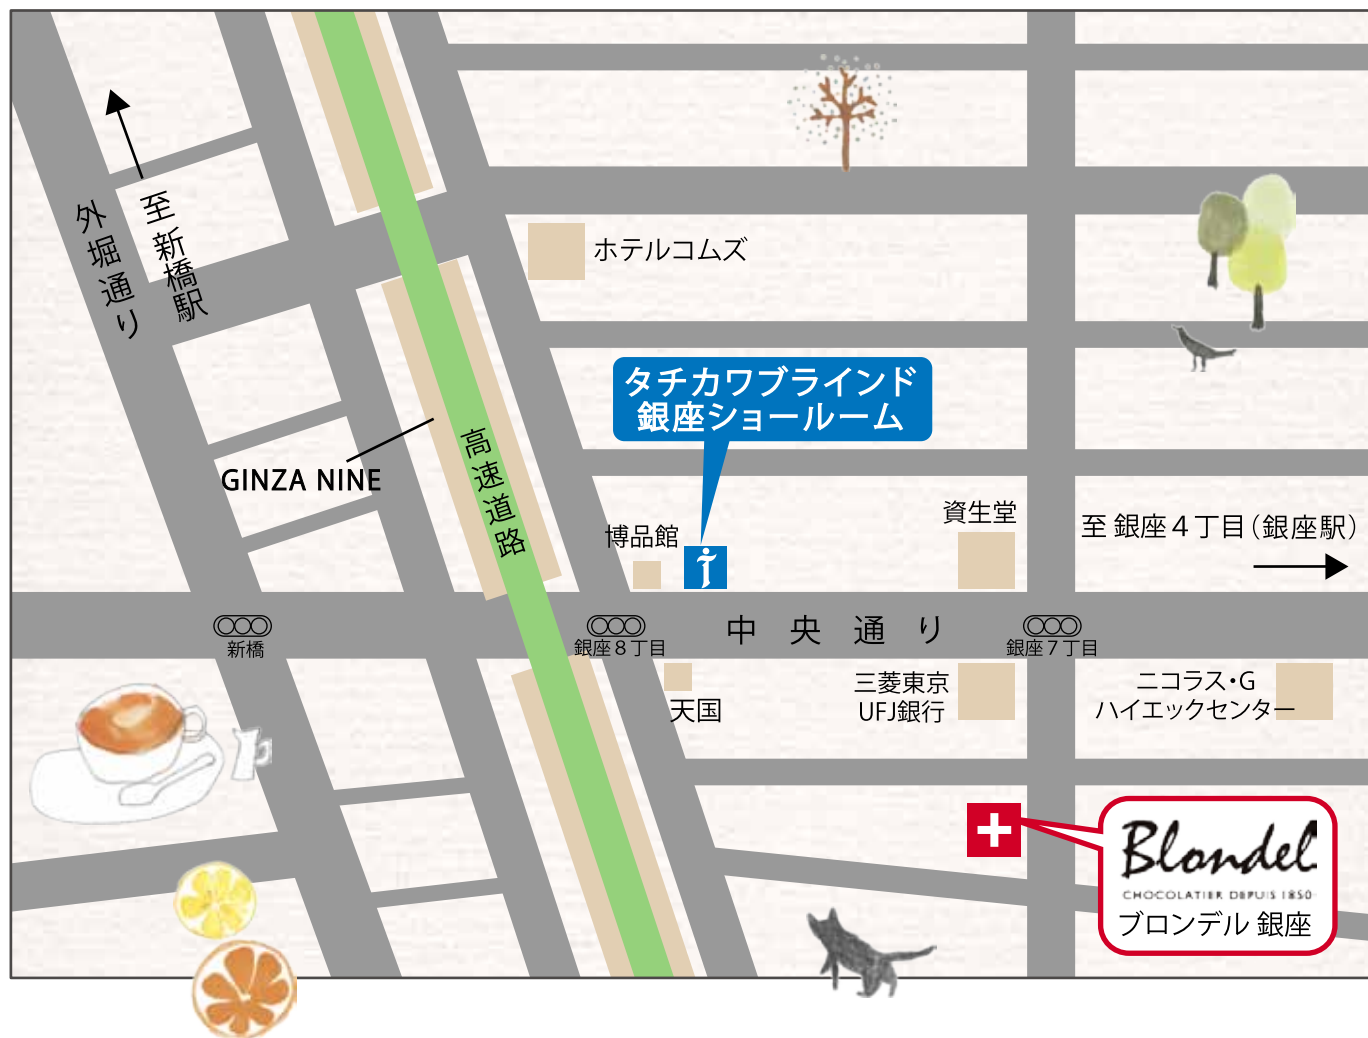

TEL : 03-3571-1373

営業時間: 10時~18時

休館日 : 月曜・祝日(土・日曜除く)

JR・地下鉄「新橋駅」より徒歩5分

銀座4丁目交差点より徒歩8分

- ゆっくりご覧いただくには、平日ならびに土日の午前中をおすすめしています。
 - ご相談を希望される方は、事前にお電話でのご予約をお願いいたします。
- 【ご予約枠】 1)10:00~ 2)14:00~ 3)16:00~ (TEL : 03-3571-1373)

銀座ショールームスタッフおすすめのお店!

ショコラティエ ブロンデル 銀座

〒104-0061

東京都中央区銀座8-10-1

TEL: 03-6228-5985

営業時間: 11:00~20:00 (L.O. 19:30)

定休日: 不定休

アクセス: 地下鉄「銀座駅」より徒歩6分

JR・地下鉄「新橋駅」より徒歩8分